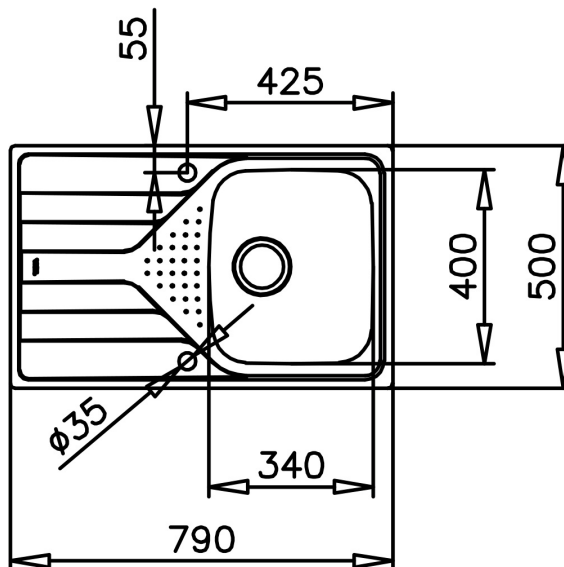

DIMENSIONES

Altura del producto (mm):

Anchura del producto (mm):

500

Profundidad del producto

(mm): 170

Longitud del producto (mm):

790

Peso del producto (Kg): 3,04

ESPECIFICACIONES TÉCNICAS

CUBETA PRINCIPAL

Longitud de la cubeta principal: 340

Anchura de la cubeta principal: 400

Profundidad de la cubeta principal: 170

OTRAS CARACTERÍSTICAS